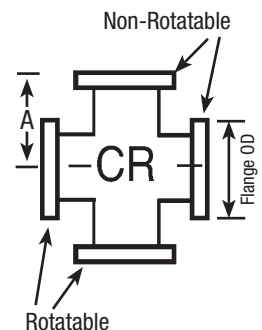

HARDWARE

Conflat - Type Fittings

HARDWARE

TEES

DUNIWAY PART #	DESCRIPTION	PRICE
TE-133	CF Tee, Flange OD 1.33", Dimension "A" 1.50", Tube OD 0.75"	\$86.00
TE-218	CF Tee, Flange OD 2.125", Dimension "A" 2.00", Tube OD 1.00"	96.00
TE-275	CF Tee, Flange OD 2.75", Dimension "A" 2.50", Tube OD 1.50"	107.00
TE-338	CF Tee, Flange OD 3.375", Dimension "A" 3.20", Tube OD 2.00"	245.00
TE-450	CF Tee, Flange OD 4.50", Dimension "A" 3.40", Tube OD 2.50"	301.00
TE-458	CF Tee, Flange OD 4.625", Dimension "A" 3.60", Tube OD 3.00"	380.00
TE-600	CF Tee, Flange OD 6.00", Dimension "A" 4.30", Tube OD 4.00"	440.00
TE-675	CF Tee, Flange OD 6.75", Dimension "A" 4.90", Tube OD 5.00"	Inquire
TE-800	CF Tee, Flange OD 8.00", Dimension "A" 6.10", Tube OD 6.00"	Inquire
TE-1000	CF Tee, Flange OD 10.00", Dimension "A" 7.50", Tube OD 8.00"	Inquire

CROSSES

DUNIWAY PART #	DESCRIPTION	PRICE
CR-133	CF Cross, Flange OD 1.33", Dimension "A" 1.50", Tube OD 0.75"	115.00
CR-218	CF Cross, Flange OD 2.125", Dimension "A" 2.00", Tube OD 1.00"	139.00
CR-275	CF Cross, Flange OD 2.75", Dimension "A" 2.50", Tube OD 1.50"	145.00
CR-338	CF Cross, Flange OD 3.375", Dimension "A" 3.20", Tube OD 2.00"	329.00
CR-450	CF Cross, Flange OD 4.50", Dimension "A" 3.40", Tube OD 2.50"	399.00
CR-458	CF Cross, Flange OD 4.625", Dimension "A" 3.60", Tube OD 3.00"	630.00
CR-600	CF Cross, Flange OD 6.00", Dimension "A" 5.30", Tube OD 4.00"	660.00
CR-675	CF Cross, Flange OD 6.75", Dimension "A" 4.90", Tube OD 5.00"	Inquire
CR-800	CF Cross, Flange OD 8.00", Dimension "A" 6.10", Tube OD 6.00"	Inquire
CR-1000	CF Cross, Flange OD 10.00", Dimension "A" 8.00", Tube OD 8.00"	Inquire