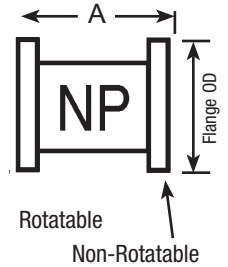

HARDWARE

Conflat - Type Fittings

HARDWARE

HALF NIPPLES

DUNIWAY PART #	DESCRIPTION	PRICE
HN-133	CF Half Nipple , Flange OD 1.33", Length 1.50", Tube OD 0.75"	\$31.00
HN-218	CF Half Nipple , Flange OD 2.125", Length 2.00", Tube OD 1.00"	35.00
HN-275	CF Half Nipple , Flange OD 2.75", Length 2.50", Tube OD 1.50"	39.00
HN-338	CF Half Nipple , Flange OD 3.375", Length 3.20", Tube OD 2.00"	81.00
HN-450	CF Half Nipple , Flange OD 4.50", Length 4.10", Tube OD 2.50"	115.00
HN-458	CF Half Nipple , Flange OD 4.625", Length 3.50", Tube OD 3.00"	145.00
HN-600	CF Half Nipple , Flange OD 6.00", Length 5.30", Tube OD 4.00"	170.00
HN-675	CF Half Nipple , Flange OD 6.75", Length 4.90", Tube OD 5.00"	Inquire
HN-800	CF Half Nipple , Flange OD 8.00", Length 6.60", Tube OD 6.00"	Inquire
HN-1000	CF Half Nipple , Flange OD 10.00", Length 8.00", Tube OD 8.00"	Inquire

"A" Dimensions may vary from lot-to-lot. Contact your customer representative if your application requires exact dimensions.

NIPPLES

DUNIWAY PART #	DESCRIPTION	PRICE
NP-133	CF Nipple , Flange OD 1.33", Length 3.00", Tube OD 0.75"	\$ 50.00
NP-218	CF Nipple , Flange OD 2.125", Length 4.10", Tube OD 1.00"	65.00
NP-275	CF Nipple , Flange OD 2.75", Length 4.90", Tube OD 1.50"	61.00
NP-338	CF Nipple , Flange OD 3.375", Length 6.40", Tube OD 2.00"	160.00
NP-450	CF Nipple , Flange OD 4.50", Length 8.20", Tube OD 2.50"	212.00
NP-458	CF Nipple , Flange OD 4.625", Length 7.10", Tube OD 3.00"	260.00
NP-600	CF Nipple , Flange OD 6.00", Length 10.60", Tube OD 4.00"	280.00
NP-675	CF Nipple , Flange OD 6.75", Length 9.90", Tube OD 5.00"	Inquire
NP-800	CF Nipple , Flange OD 8.00", Length 13.10", Tube OD 6.00"	Inquire
NP-1000	CF Nipple , Flange OD 10.00", Length 16.00", Tube OD 8.00"	Inquire