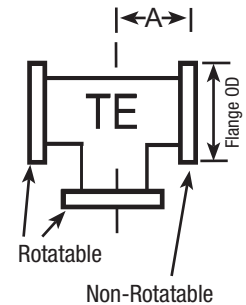

NOTE: Custom length (Dimension A) Nipples are available, please call for quotation.

ELBOWS

DUNIWAY PART #	DESCRIPTION	PRICE
EL-133	CF Elbow , Flange OD 1.33", Dimension "A" 1.60", Tube OD 0.75"	\$62.00
EL-218	CF Elbow , Flange OD 2.125", Dimension "A" 1.70", Tube OD 1.00"	73.00
EL-275	CF Elbow , Flange OD 2.75", Dimension "A" 2.50", Tube OD 1.50"	69.00
EL-338	CF Elbow , Flange OD 3.375", Dimension "A" 3.20", Tube OD 2.00"	180.00
EL-450	CF Elbow , Flange OD 4.50", Dimension "A" 4.10", Tube OD 2.50"	275.00
EL-458	CF Elbow , Flange OD 4.625", Dimension "A" 4.90", Tube OD 3.00"	330.00
EL-600	CF Elbow , Flange OD 6.00", Dimension "A" 6.50", Tube OD 4.00"	327.00
EL-675M	CF Elbow, Mitered , Flange OD 6.75", Dimension "A" 4.90", Tube OD 5.00"	Inquire
EL-800M	CF Elbow, Mitered , Flange OD 8.00", Dimension "A" 6.60", Tube OD 6.00"	Inquire
EL-1000M	CF Elbow, Mitered , Flange OD 10.00", Dimension "A" 8.00", Tube OD 8.00"	Inquire

HARDWARE

Conflat - Type Fittings

HARDWARE

TEES

DUNIWAY PART #	DESCRIPTION	PRICE
TE-133	CF Tee, Flange OD 1.33", Dimension "A" 1.50", Tube OD 0.75"	\$86.00
TE-218	CF Tee, Flange OD 2.125", Dimension "A" 2.00", Tube OD 1.00"	96.00
TE-275	CF Tee, Flange OD 2.75", Dimension "A" 2.50", Tube OD 1.50"	107.00
TE-338	CF Tee, Flange OD 3.375", Dimension "A" 3.20", Tube OD 2.00"	245.00
TE-450	CF Tee, Flange OD 4.50", Dimension "A" 3.40", Tube OD 2.50"	301.00
TE-458	CF Tee, Flange OD 4.625", Dimension "A" 3.60", Tube OD 3.00"	380.00
TE-600	CF Tee, Flange OD 6.00", Dimension "A" 4.30", Tube OD 4.00"	440.00
TE-675	CF Tee, Flange OD 6.75", Dimension "A" 4.90", Tube OD 5.00"	Inquire
TE-800	CF Tee, Flange OD 8.00", Dimension "A" 6.10", Tube OD 6.00"	Inquire
TE-1000	CF Tee, Flange OD 10.00", Dimension "A" 7.50", Tube OD 8.00"	Inquire