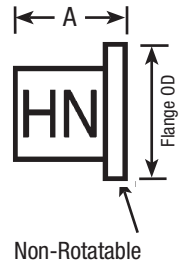

HARDWARE

Conflat - Type Fittings

HARDWARE

HALF NIPPLES

DUNIWAY PART #	DESCRIPTION	PRICE
HN-133	CF Half Nipple , Flange OD 1.33", Length 1.50", Tube OD 0.75"	\$31.00
HN-218	CF Half Nipple , Flange OD 2.125", Length 2.00", Tube OD 1.00"	35.00
HN-275	CF Half Nipple , Flange OD 2.75", Length 2.50", Tube OD 1.50"	39.00
HN-338	CF Half Nipple , Flange OD 3.375", Length 3.20", Tube OD 2.00"	81.00
HN-450	CF Half Nipple , Flange OD 4.50", Length 4.10", Tube OD 2.50"	115.00
HN-458	CF Half Nipple , Flange OD 4.625", Length 3.50", Tube OD 3.00"	145.00
HN-600	CF Half Nipple , Flange OD 6.00", Length 5.30", Tube OD 4.00"	170.00
HN-675	CF Half Nipple , Flange OD 6.75", Length 4.90", Tube OD 5.00"	Inquire
HN-800	CF Half Nipple , Flange OD 8.00", Length 6.60", Tube OD 6.00"	Inquire
HN-1000	CF Half Nipple , Flange OD 10.00", Length 8.00", Tube OD 8.00"	Inquire

"A" Dimensions may vary from lot-to-lot. Contact your customer representative if your application requires exact dimensions.

NIPPLES

DUNIWAY PART #	DESCRIPTION	PRICE
NP-133	CF Nipple , Flange OD 1.33", Length 3.00", Tube OD 0.75"	\$ 50.00
NP-218	CF Nipple , Flange OD 2.125", Length 4.10", Tube OD 1.00"	65.00
NP-275	CF Nipple , Flange OD 2.75", Length 4.90", Tube OD 1.50"	61.00
NP-338	CF Nipple , Flange OD 3.375", Length 6.40", Tube OD 2.00"	160.00
NP-450	CF Nipple , Flange OD 4.50", Length 8.20", Tube OD 2.50"	212.00
NP-458	CF Nipple , Flange OD 4.625", Length 7.10", Tube OD 3.00"	260.00
NP-600	CF Nipple , Flange OD 6.00", Length 10.60", Tube OD 4.00"	280.00
NP-675	CF Nipple , Flange OD 6.75", Length 9.90", Tube OD 5.00"	Inquire
NP-800	CF Nipple , Flange OD 8.00", Length 13.10", Tube OD 6.00"	Inquire
NP-1000	CF Nipple , Flange OD 10.00", Length 16.00", Tube OD 8.00"	Inquire