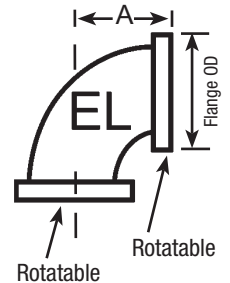

"A" Dimensions may vary from lot-to-lot. Contact your customer representative if your application requires exact dimensions.

NIPPLES

DUNIWAY PART #	DESCRIPTION	PRICE
NP-133	CF Nipple , Flange OD 1.33", Length 3.00", Tube OD 0.75"	\$ 50.00
NP-218	CF Nipple , Flange OD 2.125", Length 4.10", Tube OD 1.00"	65.00
NP-275	CF Nipple , Flange OD 2.75", Length 4.90", Tube OD 1.50"	61.00
NP-338	CF Nipple , Flange OD 3.375", Length 6.40", Tube OD 2.00"	160.00
NP-450	CF Nipple , Flange OD 4.50", Length 8.20", Tube OD 2.50"	212.00
NP-458	CF Nipple , Flange OD 4.625", Length 7.10", Tube OD 3.00"	260.00
NP-600	CF Nipple , Flange OD 6.00", Length 10.60", Tube OD 4.00"	280.00
NP-675	CF Nipple , Flange OD 6.75", Length 9.90", Tube OD 5.00"	Inquire
NP-800	CF Nipple , Flange OD 8.00", Length 13.10", Tube OD 6.00"	Inquire
NP-1000	CF Nipple , Flange OD 10.00", Length 16.00", Tube OD 8.00"	Inquire

NOTE: Custom length (Dimension A) Nipples are available, please call for quotation.

ELBOWS

DUNIWAY PART #	DESCRIPTION	PRICE
EL-133	CF Elbow , Flange OD 1.33", Dimension "A" 1.60", Tube OD 0.75"	\$62.00
EL-218	CF Elbow , Flange OD 2.125", Dimension "A" 1.70", Tube OD 1.00"	73.00
EL-275	CF Elbow , Flange OD 2.75", Dimension "A" 2.50", Tube OD 1.50"	69.00
EL-338	CF Elbow , Flange OD 3.375", Dimension "A" 3.20", Tube OD 2.00"	180.00
EL-450	CF Elbow , Flange OD 4.50", Dimension "A" 4.10", Tube OD 2.50"	275.00
EL-458	CF Elbow , Flange OD 4.625", Dimension "A" 4.90", Tube OD 3.00"	330.00
EL-600	CF Elbow , Flange OD 6.00", Dimension "A" 6.50", Tube OD 4.00"	327.00
EL-675M	CF Elbow, Mitered , Flange OD 6.75", Dimension "A" 4.90", Tube OD 5.00"	Inquire
EL-800M	CF Elbow, Mitered , Flange OD 8.00", Dimension "A" 6.60", Tube OD 6.00"	Inquire
EL-1000M	CF Elbow, Mitered , Flange OD 10.00", Dimension "A" 8.00", Tube OD 8.00"	Inquire